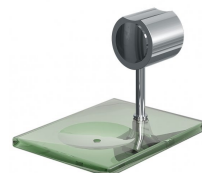

Cores disponíveis

Saboneteira de parede

4100 40

- Design clássico que combina perfeitamente com o seu ambiente
- Saboneteira de vidro
- Garantia de 10 anos