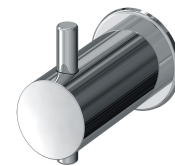

- Suporte de vidro
- Garantia de 10 anos

Cores disponíveis

Cabide

4600 48

- Design moderno que combina perfeitamente com o seu projeto.
- Garantia de 10 anos.

Cores disponíveis

Cabide Duplo

4610 48