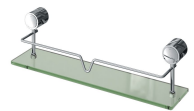

Cores disponíveis

Porta-toalha argola

4500 51

- Design clássico que combina perfeitamente com o seu ambiente
- Garantia de 10 anos

Cores disponíveis

Porta-toalha curto

4410 51

- Design clássico que combina perfeitamente com o seu projeto.
- 30 cm de comprimento.
- Garantia de 10 anos.