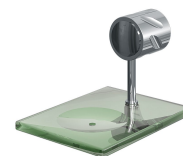

Cores disponíveis

Cabide

4600 220

- Design moderno que combina perfeitamente com o seu projeto
- Garantia de 10 anos

Cores disponíveis

Cabide Duplo

4610 220

- Design moderno que combina perfeitamente com o seu projeto