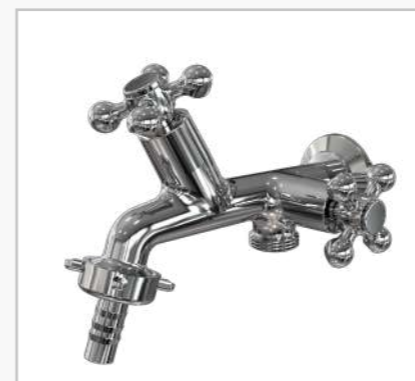

1132 C44
Torneira para tanque com saída para máq. lavar 1/2x3/4". (também disponível com volante C23)