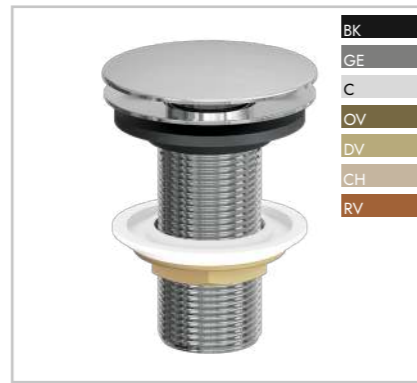

 **1968 CR**
Tubo de ligação ajustável 25cm. (também disponível em 35cm, somente na cor cromada)

 **1967 CR**
Tubo de ligação 25cm.

 **1930 CR**
Ligação flexível 40cm. (também disponível em 60cm, somente na cor cromada)

 **1940 CR**
Ligação flexível trançada 40cm. (também disponível em 60cm)

 **1969 CR**
Bolsa para cobertura.

 **130 CR**
Parafuso para fixação de vaso, bucha nº 10. (também disponível com bucha nº 8 e 12, somente na cor cromada)

VÁLVULAS

1609 CR
Válvula quadrada para lavatório 1", com click. (também disponível em 1.1/4")

1608 CR
Válvula redonda para lavatório 1", com click. (também disponível em 1.1/4")

1600 CR
Válvula para pia 1".