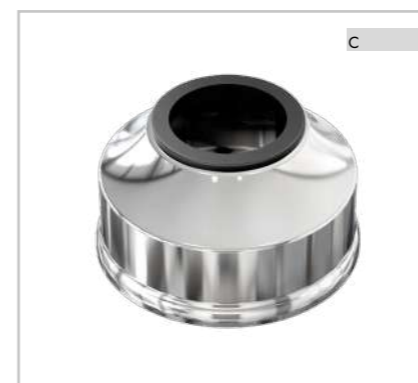

 **1968 CR**
Tubo de ligação ajustável 25cm. (também disponível em 35cm, somente na cor cromada)

 **1967 CR**
Tubo de ligação 25cm.

 **1930 CR**
Ligação flexível 40cm. (também disponível em 60cm, somente na cor cromada)

 **1940 CR**
Ligação flexível trançada 40cm. (também disponível em 60cm)

 **1969 CR**
Bolsa para cobertura.

 **130 CR**
Parafuso para fixação de vaso, bucha nº 10. (também disponível com bucha nº 8 e 12, somente na cor cromada)