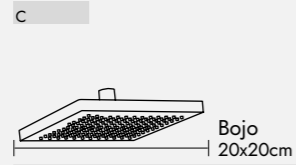

PLENA 250

3000 C250
Chuveiro articulado de parede.