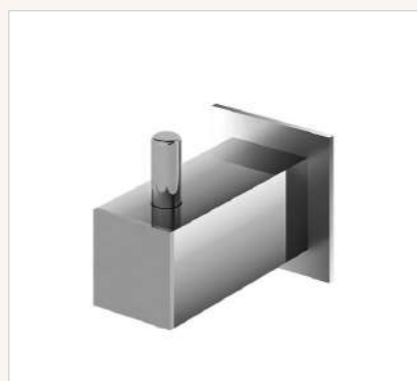

4110 C220
Saboneteira de parede.

4300 C220
Papeleira sem cobertura.

4400 C220
Porta-toalha 530mm.
(também disponível em 361mm)

4500 C220
Porta-toalha argola.

4600 C220
Cabide.

4610 C220
Cabide duplo.

4700 C220
Porta-shampoo.

4900 C220
Porta-toalha 530mm.

LIZ 27

c

Toda fabricada em metal, a Linha Liz confere robustez associada à beleza clássica do acabamento cromado. Uma coleção completa para decorar todo o banheiro em plena sintonia com os metais.