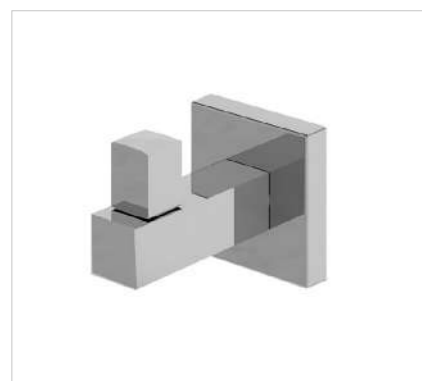

4600 C120
Cabide.