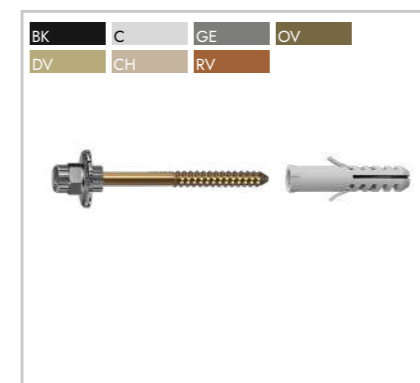

 **1968 CR**
Tubo de ligação ajustável 25cm. (também disponível em 35cm, somente na cor cromada)

 **1967 CR**
Tubo de ligação 25cm.

 **1930 CR**
Ligação flexível 40cm. (também disponível em 60cm, somente na cor cromada)

 **1940 CR**
Ligação flexível trançada 40cm. (também disponível em 60cm)

 **1969 CR**
Bolsa para cobertura.

 **130 CR**
Parafuso para fixação de vaso, bucha nº 10. (também disponível com bucha nº 8 e 12, somente na cor cromada)