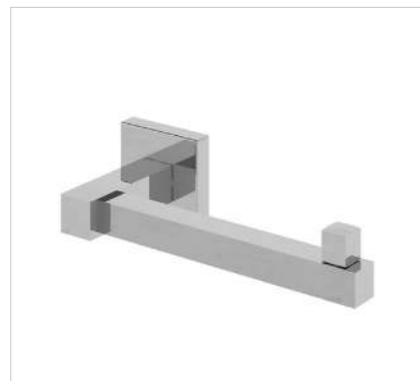

4300 C120
Papeleira sem cobertura.