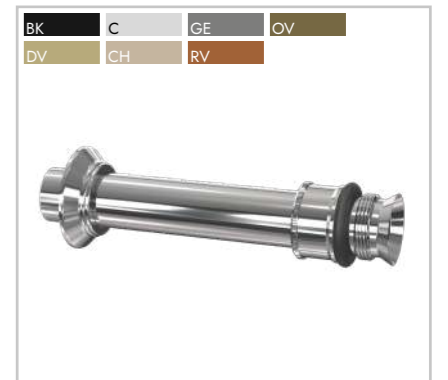

BOLD 370 C

 **6256 C370**
Misturador monocomando de mesa para cozinha, bica alta, móvel e arejador articulável.

SLIM 95 C

 **6210 C95**
Misturador monocomando de mesa para cozinha, bica alta, móvel e arejador articulável.

SIFÕES E LIGAÇÕES

 **1680 CR**
Sifão regulável 32,5cm, 1x1 1/2". (Variações somente na cor cromada: 1 1/4x1 1/2, 1 1/4x2, 1 1/2x1 1/2, 1 1/2x2)

 **1690 CR**
Sifão regulável 42,5cm, 1x1 1/2". (Variação: 1 1/2x2)