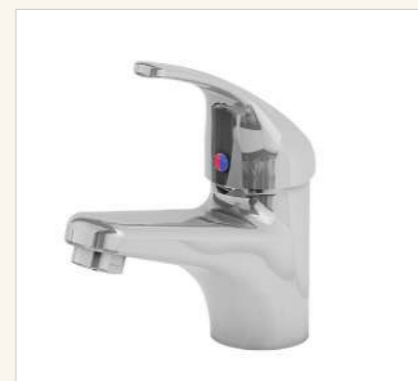

DOMUS 620

6875 C620
Misturador monocomando de mesa, para banheiro/lavabo, bica baixa.