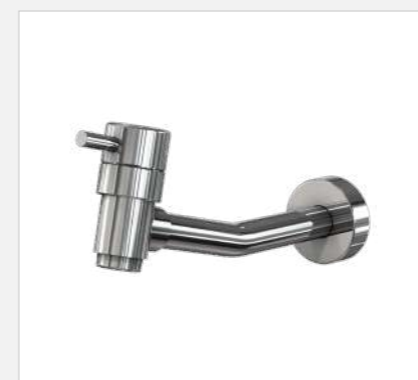

 **1209 C105**
Torneira de mesa para banheiro/lavabo, bica alta.

 **1739 C105**
Ducha higiênica com gatilho em ABS e flexível 1,20m.

 **509 3/4 C105**
Acabamento para registro. (também disponível em 1.1/2")

ÍRIS 42

c

1195 C42
Torneira de mesa para banheiro/lavabo, bica móvel.

1196 C42
Torneira de mesa para banheiro/lavabo, bica baixa.

1745 C42
Ducha higiênica com derivação para caixa acoplada, gatilho em ABS e flexível 1,20m.

1877 C42
Misturador de mesa para banheiro/lababo, bica móvel.

509 3/4 C42
Acabamento para registro. (também disponível em 1.1/2" e em 3/4" com base)

EVA 90

BK GE C OV DV CH RV

1195 C90
Torneira de mesa para banheiro/lavabo.

1208 C90
Torneira de mesa para banheiro/lavabo, bica alta.

1199 C90
Torneira de parede para banheiro/lavabo.

509 3/4 C90
Acabamento para registro. (também disponível em 1.1/2")

1739 C90
Ducha higiênica com gatilho em ABS e flexível 1,20m.