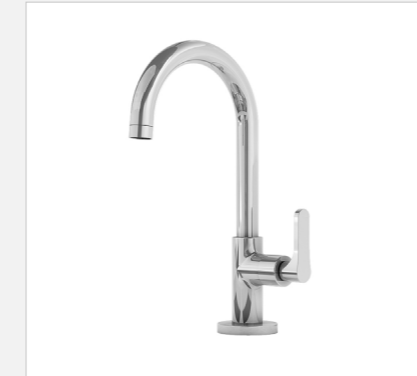

TÚNIS CLÁSSICA 262

BK GE C OV DV CH RV

1195 C262
Torneira de mesa para banheiro/lavabo.