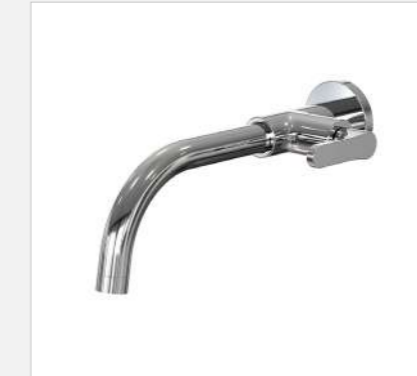

1207 C420
Torneira de mesa para banheiro/lavabo, bica baixa.

1745 C420
Ducha higiênica com derivação para caixa acoplada, gatilho em ABS e flexível 1,20m.

509 3/4 C420
Acabamento para registro. (também disponível em 1.1/2")

LIVING 700

BK B

1195 B700
Torneira de mesa para banheiro/lavabo, bica móvel.

1199 B700
Torneira de parede para banheiro/lavabo.

509 3/4 B700
Acabamento para registro.
(também disponível em 1.1/2")

1745 B700
Ducha higiênica com derivação para caixa acoplada, gatilho de metal e flexível 1,20m.

O Rústico da Arte

TÚNIS CLÁSSICA 262

BK GE C OV DV CH RV

1195 C262
Torneira de mesa para banheiro/lavabo.

1199 C262
Torneira de parede para banheiro/lavabo.

1878 C262
Misturador de parede para banheiro/lavabo.

1877 C262
Misturador de mesa para banheiro/lavabo.

1745 C262
Ducha higiênica com derivação para caixa acoplada, gatilho em ABS e flexível 1,20m.

509 3/4 C262
Acabamento para registro.
(também disponível em 1.1/2")