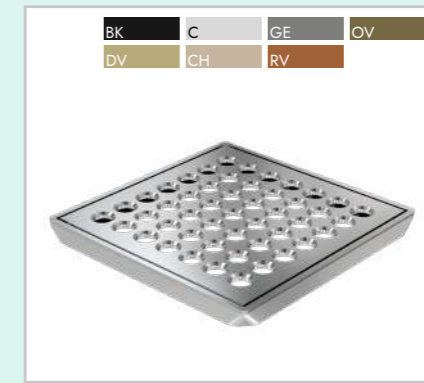

VÁLVULAS

1609 CR
Válvula quadrada para lavatório 1", com click. (também disponível em 1.1/4")

1608 CR
Válvula redonda para lavatório 1", com click. (também disponível em 1.1/4")

1600 CR
Válvula para pia 1".

1605 CR
Válvula para lavatório 1", sem ladrão. (também disponível com ladrão)

1602 CR
Válvula redonda para lavatório 1", com click. (também disponível em 1.1/4")

1610 CR
Válvula para tanque e banheira 1.1/4".

590 CR
Acabamento para válvula de descarga.

GRELHAS E RALOS

1918 CR
Grelha quadrada em latão 9,42cm, sem fecho e com caixilho. (também disponível em 15cm)

1912
Grelha quadrada em aço inox 10cm, com fecho e sem caixilho. (também disponível em 15cm)

1913
Grelha quadrada em aço inox 10cm, com fecho e com caixilho. (também disponível em 15cm)

1910
Grelha redonda em aço inox 10cm, com fecho e sem caixilho. (também disponível em 15cm)

1601 CR
Válvula para lavatório regulável (cuba/bidê).