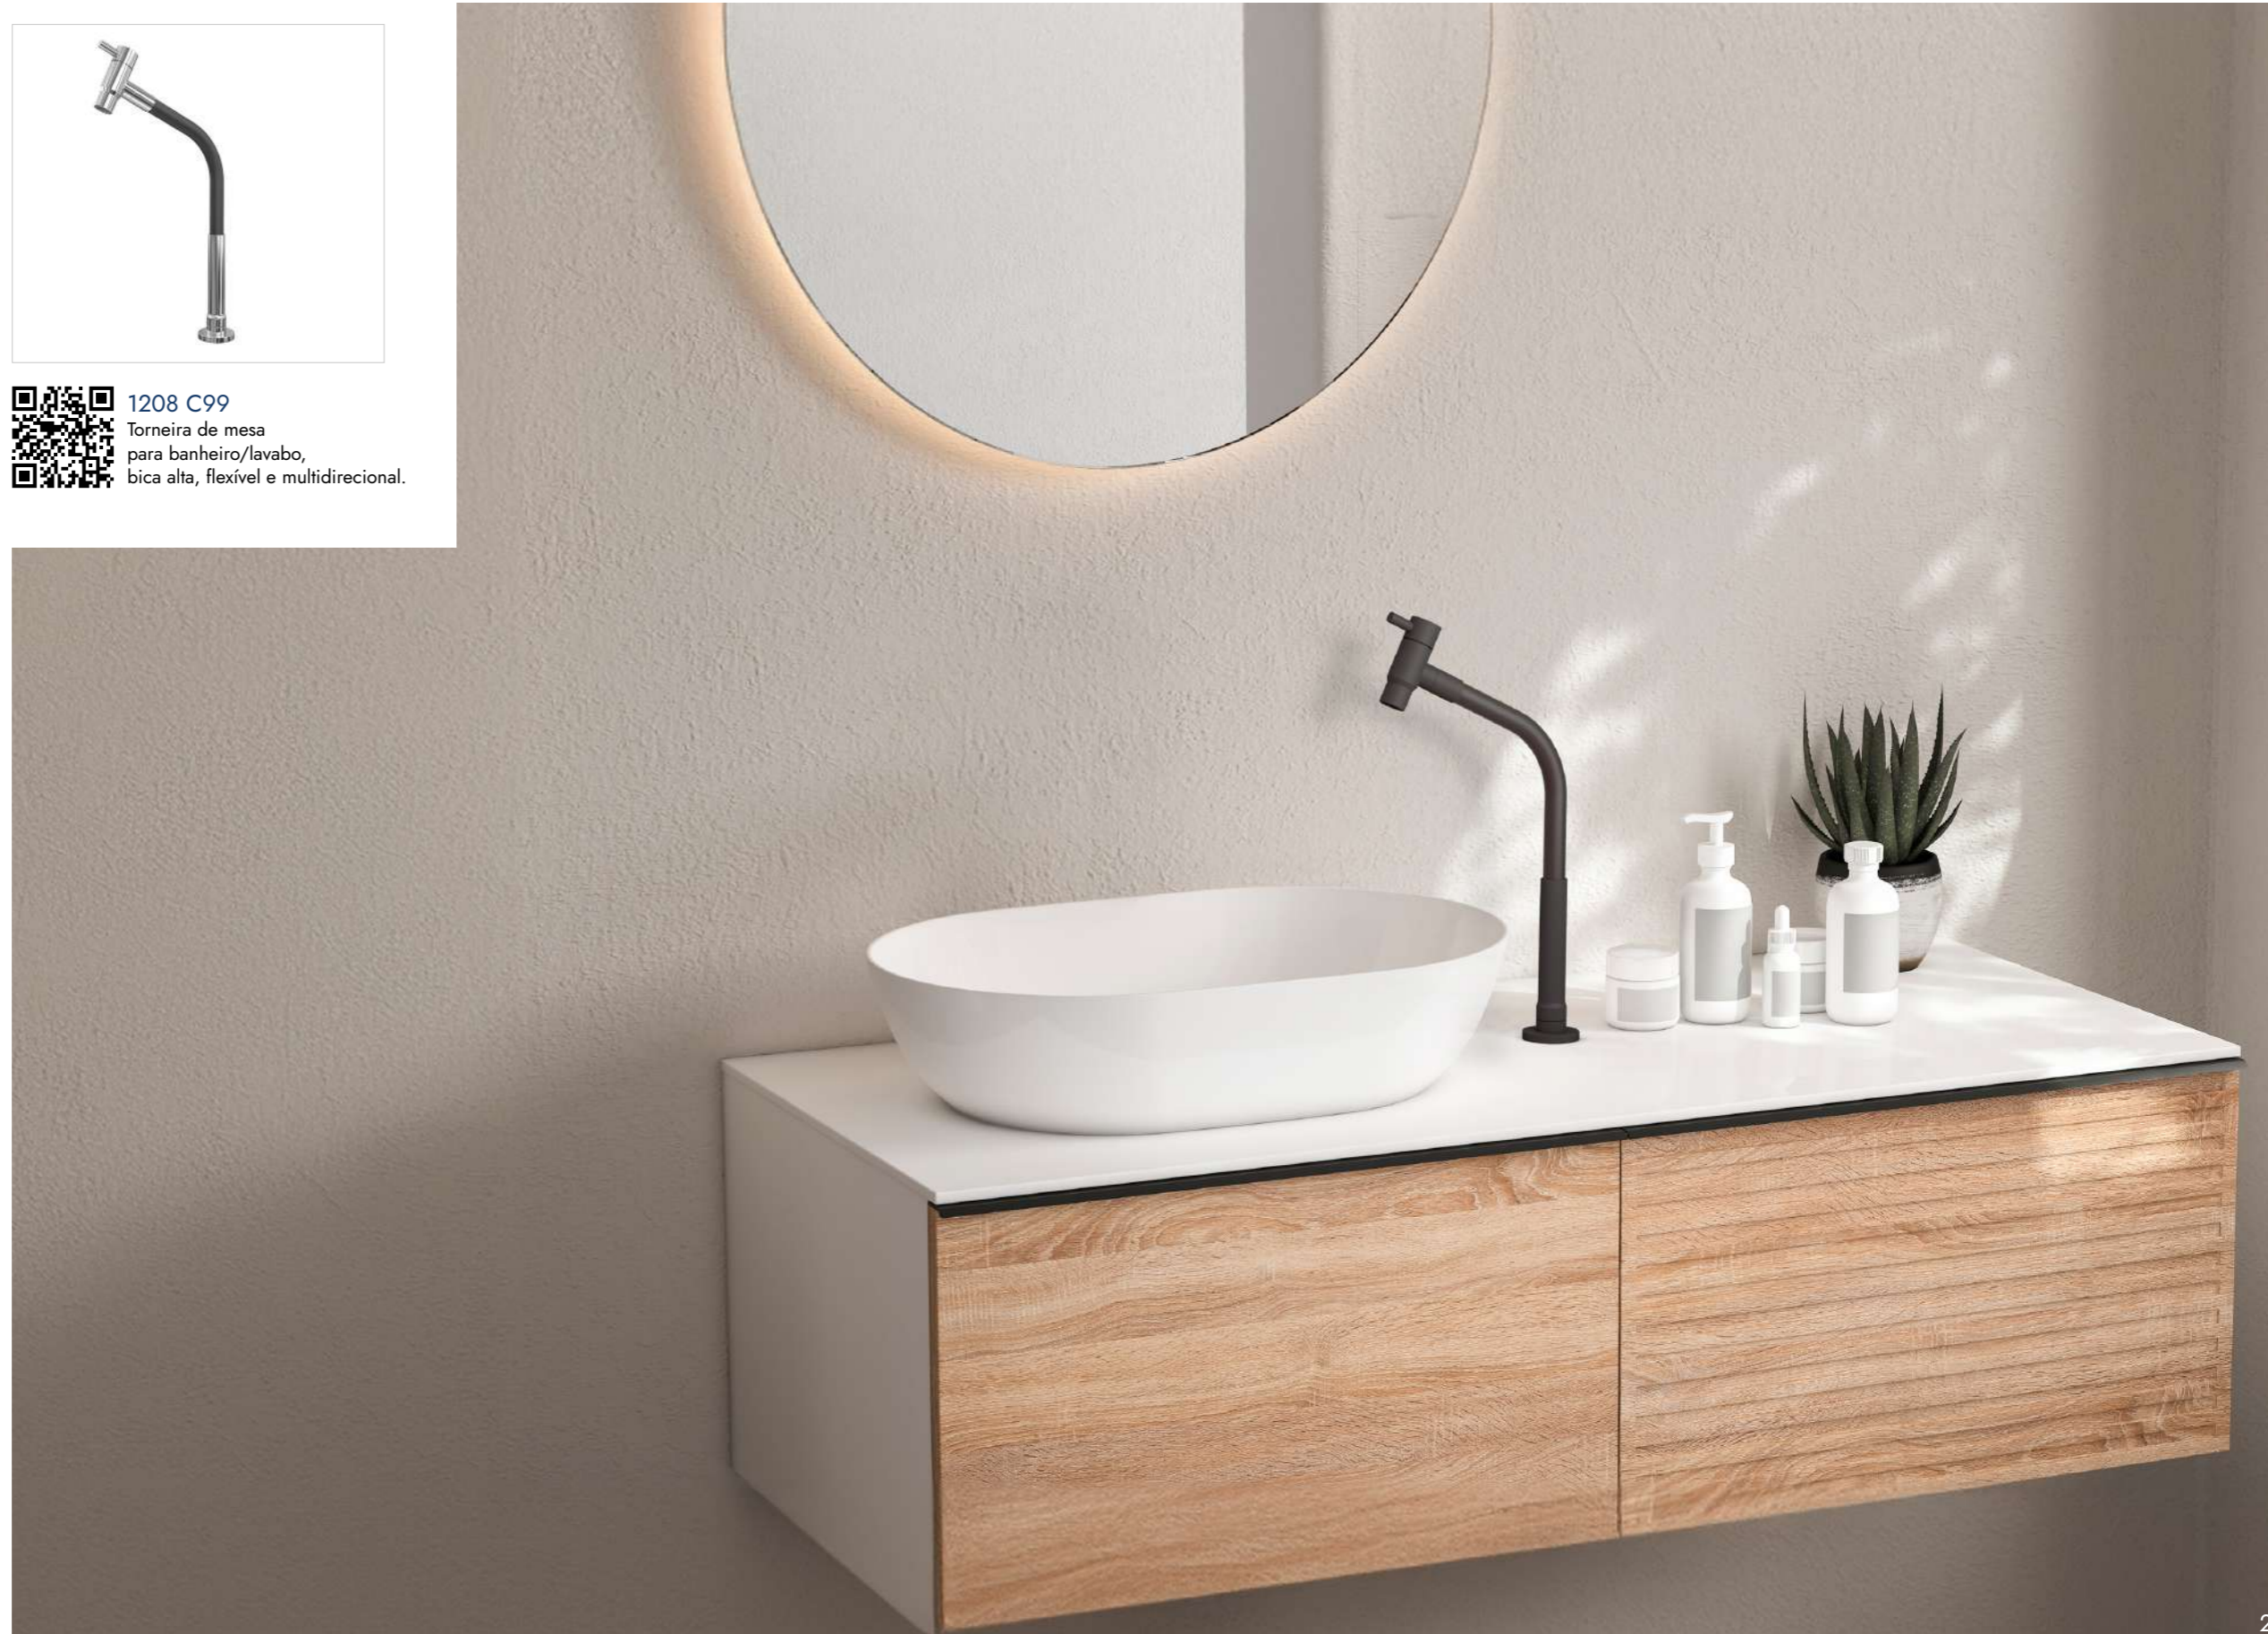

FLEX 99

BK c

Linha Flexível

1207 C99
Torneira de mesa para banheiro/lavabo, bica baixa, flexível e multidirecional.

1208 C99
Torneira de mesa para banheiro/lavabo, bica alta, flexível e multidirecional.

1877 C99
Misturador de mesa para banheiro/lavabo, bica flexível multidirecional.

1195 C99
Torneira de mesa para banheiro/lavabo, bica flexível multidirecional.

OURO FINO 40

Linha também disponível no acabamento da linha Prata 50.

 **1194 C40**
Torneira de mesa para banheiro/lavabo, bica baixa.