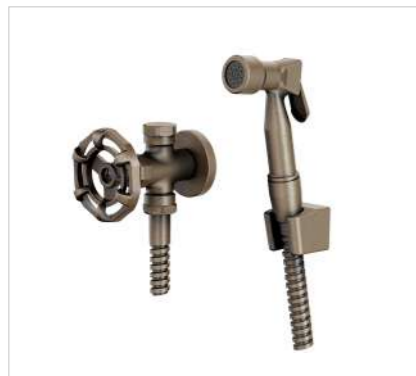

1207 C420
Torneira de mesa para banheiro/lavabo, bica baixa.

1745 C420
Ducha higiênica com derivação para caixa acoplada, gatilho em ABS e flexível 1,20m.

509 3/4 C420
Acabamento para registro. (também disponível em 1.1/2")

LIVING 700

BK B

1195 B700
Torneira de mesa para banheiro/lavabo, bica móvel.

1199 B700
Torneira de parede para banheiro/lavabo.

509 3/4 B700
Acabamento para registro.
(também disponível em 1.1/2")

1745 B700
Ducha higiênica com derivação para caixa acoplada, gatilho de metal e flexível 1,20m.