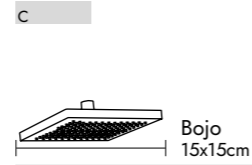

HERA 105

3000 C105
Chuveiro articulado de parede.