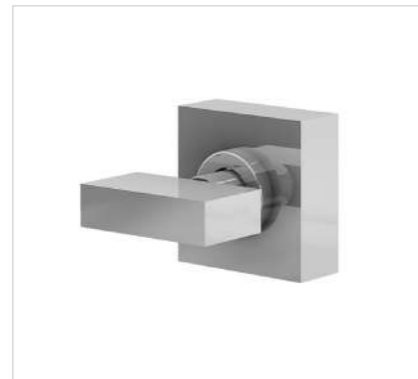

509 3/4 C450
Acabamento para registro. (também disponível em 1.1/2")