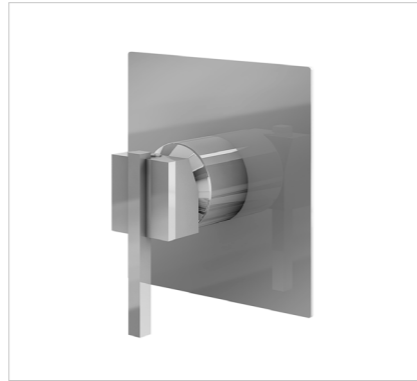

520 C640
Acabamento para base monocomando de chuveiro, compatível com base Fani e Deca. (também disponível com a base)