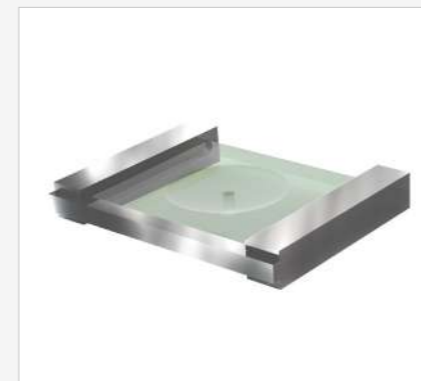

 **4900 C120**
Porta-toalha duplo 652mm.

QUARTZO 140

BK GE C OV DV CH RV

 **4100 C140**
Saboneteira de parede.

 **4300 C140**
Papeleira sem cobertura.

 **4400 C140**
Porta-toalha 619mm.
(também disponível em 319mm e 219mm)