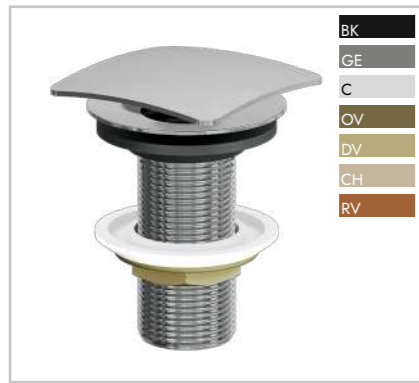

 **1968 CR**
Tubo de ligação ajustável 25cm. (também disponível em 35cm, somente na cor cromada)

 **1967 CR**
Tubo de ligação 25cm.

 **1930 CR**
Ligação flexível 40cm. (também disponível em 60cm, somente na cor cromada)

 **1940 CR**
Ligação flexível trançada 40cm. (também disponível em 60cm)

 **1969 CR**
Bolsa para cobertura.

 **130 CR**
Parafuso para fixação de vaso, bucha nº 10. (também disponível com bucha nº 8 e 12, somente na cor cromada)

VÁLVULAS

1609 CR
Válvula quadrada para lavatório 1", com click. (também disponível em 1.1/4")

1608 CR
Válvula redonda para lavatório 1", com click. (também disponível em 1.1/4")

1600 CR
Válvula para pia 1".