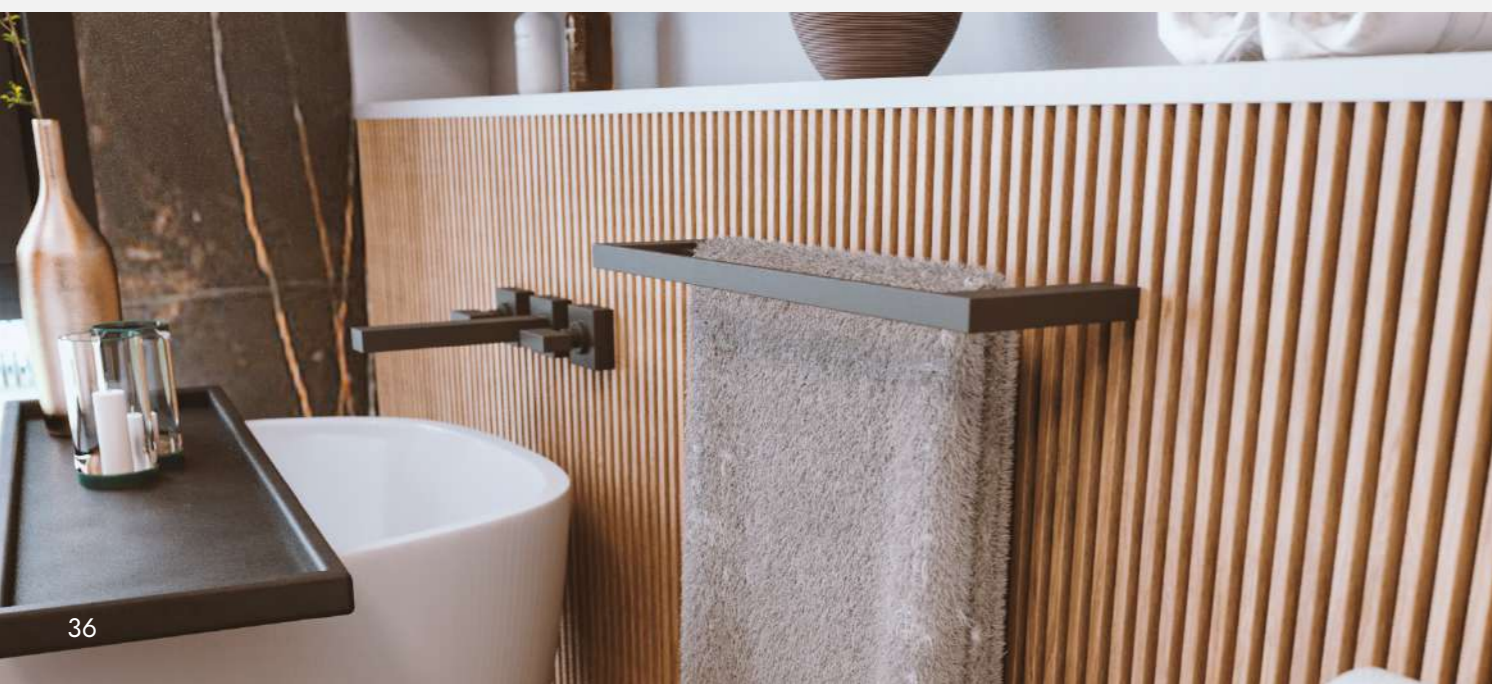

 **4300 C450**
Papeleira sem cobertura.

 **4400 C450**
Porta-toalha 635mm.
(também disponível em 335mm e 485mm)

 **4600 C450**
Cabide.

 **4700 C450**
Porta-shampoo.

 **4900 C450**
Porta-toalha duplo 635mm.
(também disponível em 485mm)