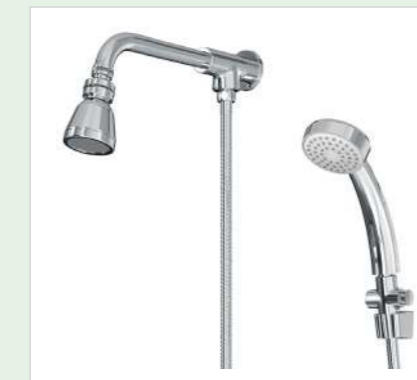

3300 C53
Chuveiro articulado de parede com desviador e flexível 1,80m. (somente na cor cromada)

Chuveiros clássicos para nunca sair de moda, em opções com e sem desviador.