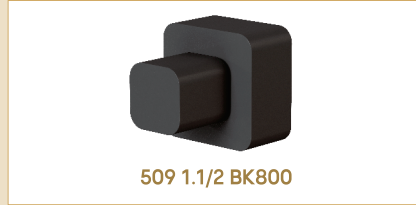

Produtos disponíveis nas cores: **BK** **C**

Produto disponível nas cores:

**BK** **C**

509 3/4 BK800

509 3/4 C800

Acabamento para registro 3/4", modelo "liso".

Produto disponível nas cores:

**BK** **C**

509 1.1/2 BK800

509 1.1/2 C800

Acabamento para registro 1.1/2", modelo "liso".

Produto disponível nas cores:

**BK** **BL** **GL** **GE**  
**OV** **DV** **CH** **RV**

Canopla somente na cor preto fosco - BK

5199 CH800

Acabamento para registro 3/4", modelo "pedra".

Acionamento "pedra" disponível nas cores:

**BK** **BL** **GL** **GE** **OV** **DV** **CH** **RV**

Canopla somente na cor preto fosco - BK

519 CH800