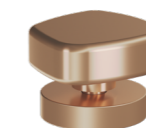

LINHA
ARAUCÁRIA 830

Disponível nas cores:   

Monocomando Gourmet com Filtro
6280 BK830

Érico Gondim

 [ericogondim.design](#)

A beleza natural da cobra cascavel é reinterpretada por Érico Gondim num design elegante e atemporal para uma linha de metais nomeada Maracá. Seus traços são símbolos da força da natureza cearense e se integram perfeitamente a qualquer ambiente.

LINHA
MARACÁ 840

Disponível nas cores:   

Bica de Mesa Alta
1281 CH840

Acionamento para
Torneira de Mesa
518 CH840

Acionamento para
Misturador de Mesa
5100 CH840

Bica de Mesa Baixa
1286 CH840

Acionamento para Registro 3/4
509 3/4 CH840