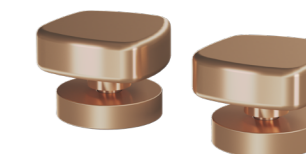

LINHA
MARACÁ 840

Disponível nas cores:   

Bica de Mesa Alta
1281 CH840

Acionamento para
Torneira de Mesa
518 CH840

Acionamento para
Misturador de Mesa
5100 CH840

Bica de Mesa Baixa
1286 CH840

Acionamento para Registro 3/4
509 3/4 CH840