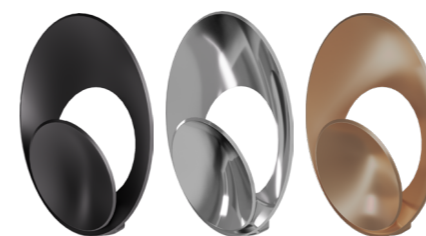

LINHA
GUANABARA 810

Disponível nas cores: **BK** **c** **CH**

Porta-toalhas longo

4400 CH810

Porta-toalhas longo em "L"

4460 CH810

Porta-toalhas curto em "L"

4415 BK810

Papeleira

4300 BK810

Cabide

4600 BK810

Luçana Mouco

[iucanamouco](#)

Mais do que um simples objeto funcional, o cabide Escama desenhado por Luçana Mouco é uma obra de arte que transmite a força e a vitalidade do Pirarucu, o maior peixe da Amazônia. É uma peça única que valoriza qualquer ambiente, seja em uma residência, escritório ou espaço comercial.

LINHA
ESCAMA 820

Disponível nas cores: **BK** **c** **CH**

Cabide P - 6,5cm

4600 BK820
4600 C820
4600 CH820

Cabide G - 13cm

4650 BK820
4650 C820
4650 CH820

Bruno Faucz

 [brunofaucz](#)