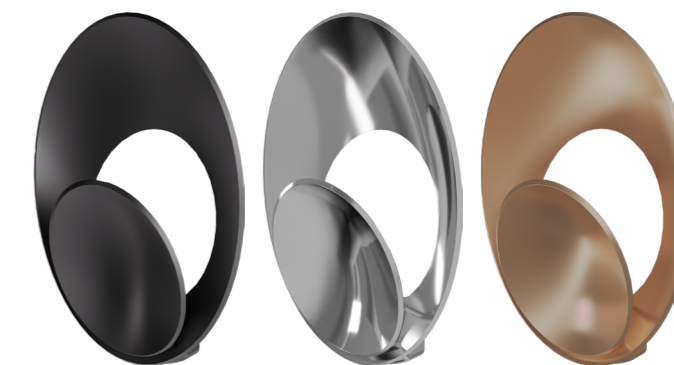

LINHA
GUANABARA 810

Disponível nas cores: **BK** **c** **CH**

Porta-toalhas longo

4400 CH810

Porta-toalhas longo em "L"

4460 CH810

Porta-toalhas curto em "L"

4415 BK810

Papeleira

4300 BK810

Cabide

4600 BK810

Luçana Mouco

[iucanamouco](#)

Mais do que um simples objeto funcional, o cabide Escama desenhado por Luçana Mouco é uma obra de arte que transmite a força e a vitalidade do Pirarucu, o maior peixe da Amazônia. É uma peça única que valoriza qualquer ambiente, seja em uma residência, escritório ou espaço comercial.

LINHA
ESCAMA 820

Disponível nas cores: **BK** **c** **CH**

Cabide P - 6,5cm

4600 BK820
4600 C820
4600 CH820

Cabide G - 13cm

4650 BK820
4650 C820
4650 CH820

Bruno Faucz

 [brunofaucz](#)