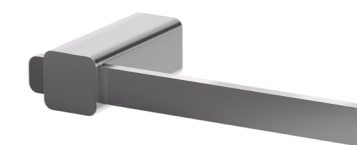

COLEÇÃO BARBARA DUNDES 800

Disponível nas cores: BK C CH

Porta-toalhas duplo

4900 BK800

Porta-toalhas longo

4400 BK800

Porta-toalhas curto

4410 C800