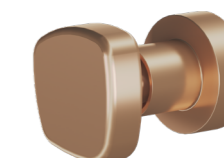

LINHA
MARACÁ 840

Disponível nas cores:   

Bica de Mesa Alta
1281 CH840

Acionamento para
Torneira de Mesa
518 CH840

Acionamento para
Misturador de Mesa
5100 CH840

Bica de Mesa Baixa
1286 CH840

Acionamento para Registro 3/4
509 3/4 CH840