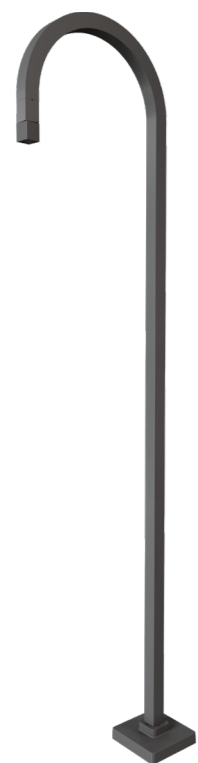

C - Cromado

CH - Champanhe

DV - D'oro Vecchio

GE - Grafite Escovado

OV - Ouro Velho

RV - Rosso Vecchio

Lattoog

[lattoog](#)

Papeleira

4300 C800

Cabide modelo "liso"

4600 CH800

Cabide modelo "pedra"

4620 CH800

BK GE C OV DV CH RV

Conheça também os metais desta coleção:

LINHA VIK 290

Decorar banheiros, lavabos e salas de banho ficou ainda mais fácil. Perfeita para composições mais cênicas e ousadas, a linha Vik 290 possui diversas aplicações, o que permite várias combinações.

Disponível nas cores: BK  c 

Torneira de Mesa

1195 BK290

Torneira de Piso Bica Curva
1192 BK290

Torneira de Piso Bica Reta
1191 C290

Torneira de Teto

1188 BK290

Acompanhe aqui o nosso
catálogo atualizado: