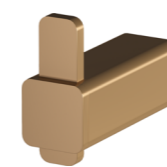

Cabide modelo "liso"

4600 CH800