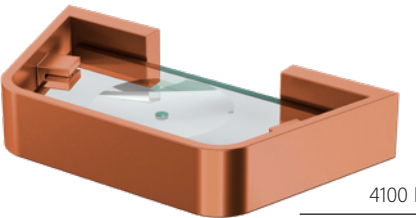

Essence⁴²⁰

Retas e curvas se misturam na versatilidade da linha **Essence**. Com arejador totalmente embutido, a linha é composta por metais e acessórios que valorizam a decoração de banheiros e lavabos.

4100 RV420

Disponíveis nas cores: