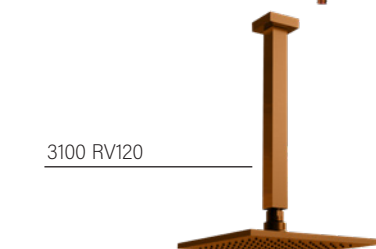

Bojo 30x30cm

Variações de hastes:

Platina 400

Bojo 25x25cm

Disponíveis nas cores:

Versata 120

Bojo 20x20cm

Mix 500