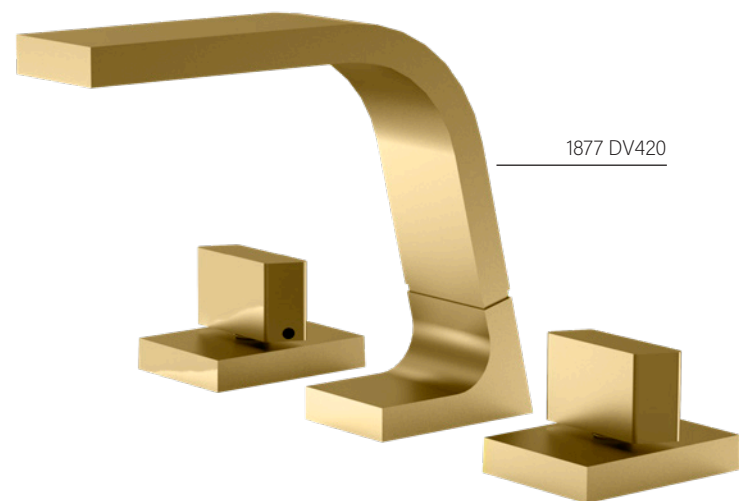

1877 DV420

4100 RV420