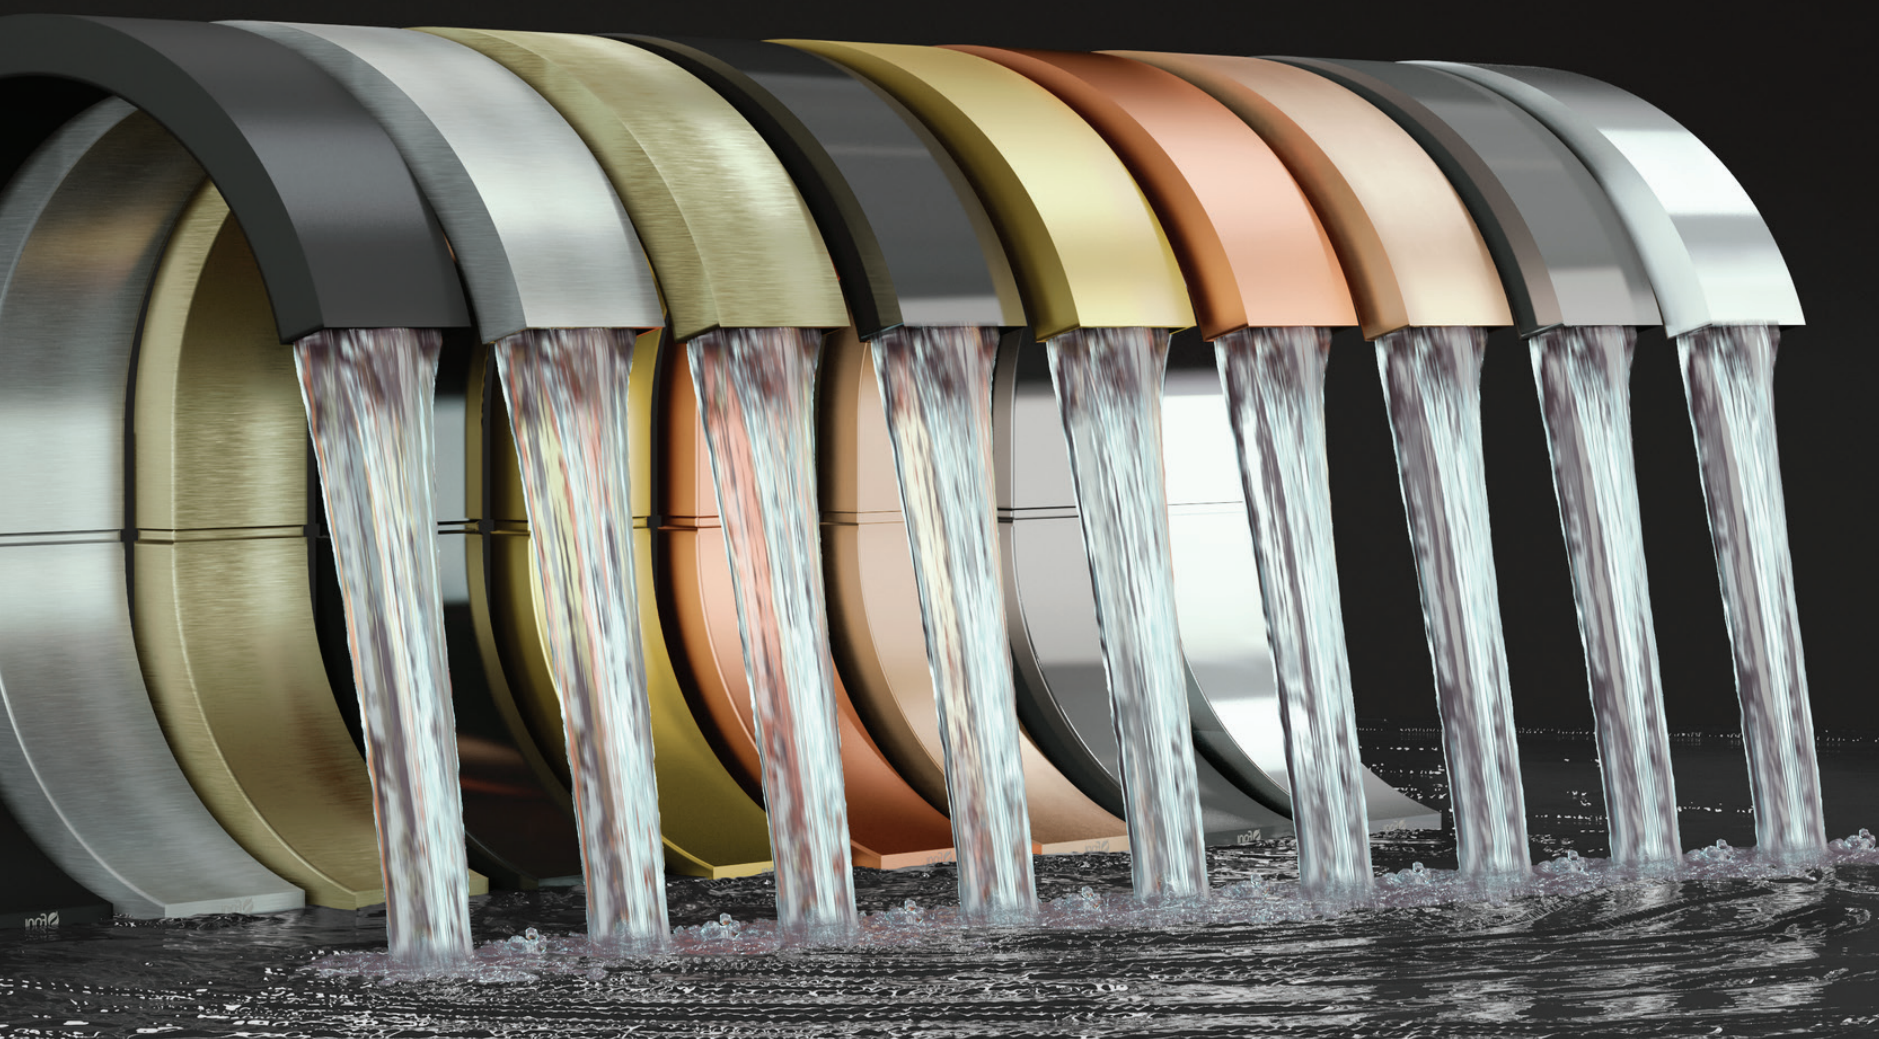

Inspire-se com
as cores Fani

“Arte não é o que você vê, mas o
que você faz os outros verem.”

Edgar Degas, pintor francês (1834-1917)

PRETO FOSCO (BK)

PRETO BRILHANTE (BL)

GRAFITE LISO (GL)

GRAFITE ESCOVADO (GE)

CROMADO (C)

BRUTO (B)

OURO VELHO (OV)

D'ORO VECCHIO (DV)

CHAMPANHE (CH)

ROSSO VECCHIO (RV)

COBRE BRILHANTE (CB)