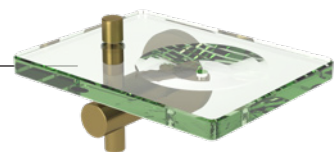

Ágata 130

4100 DV130