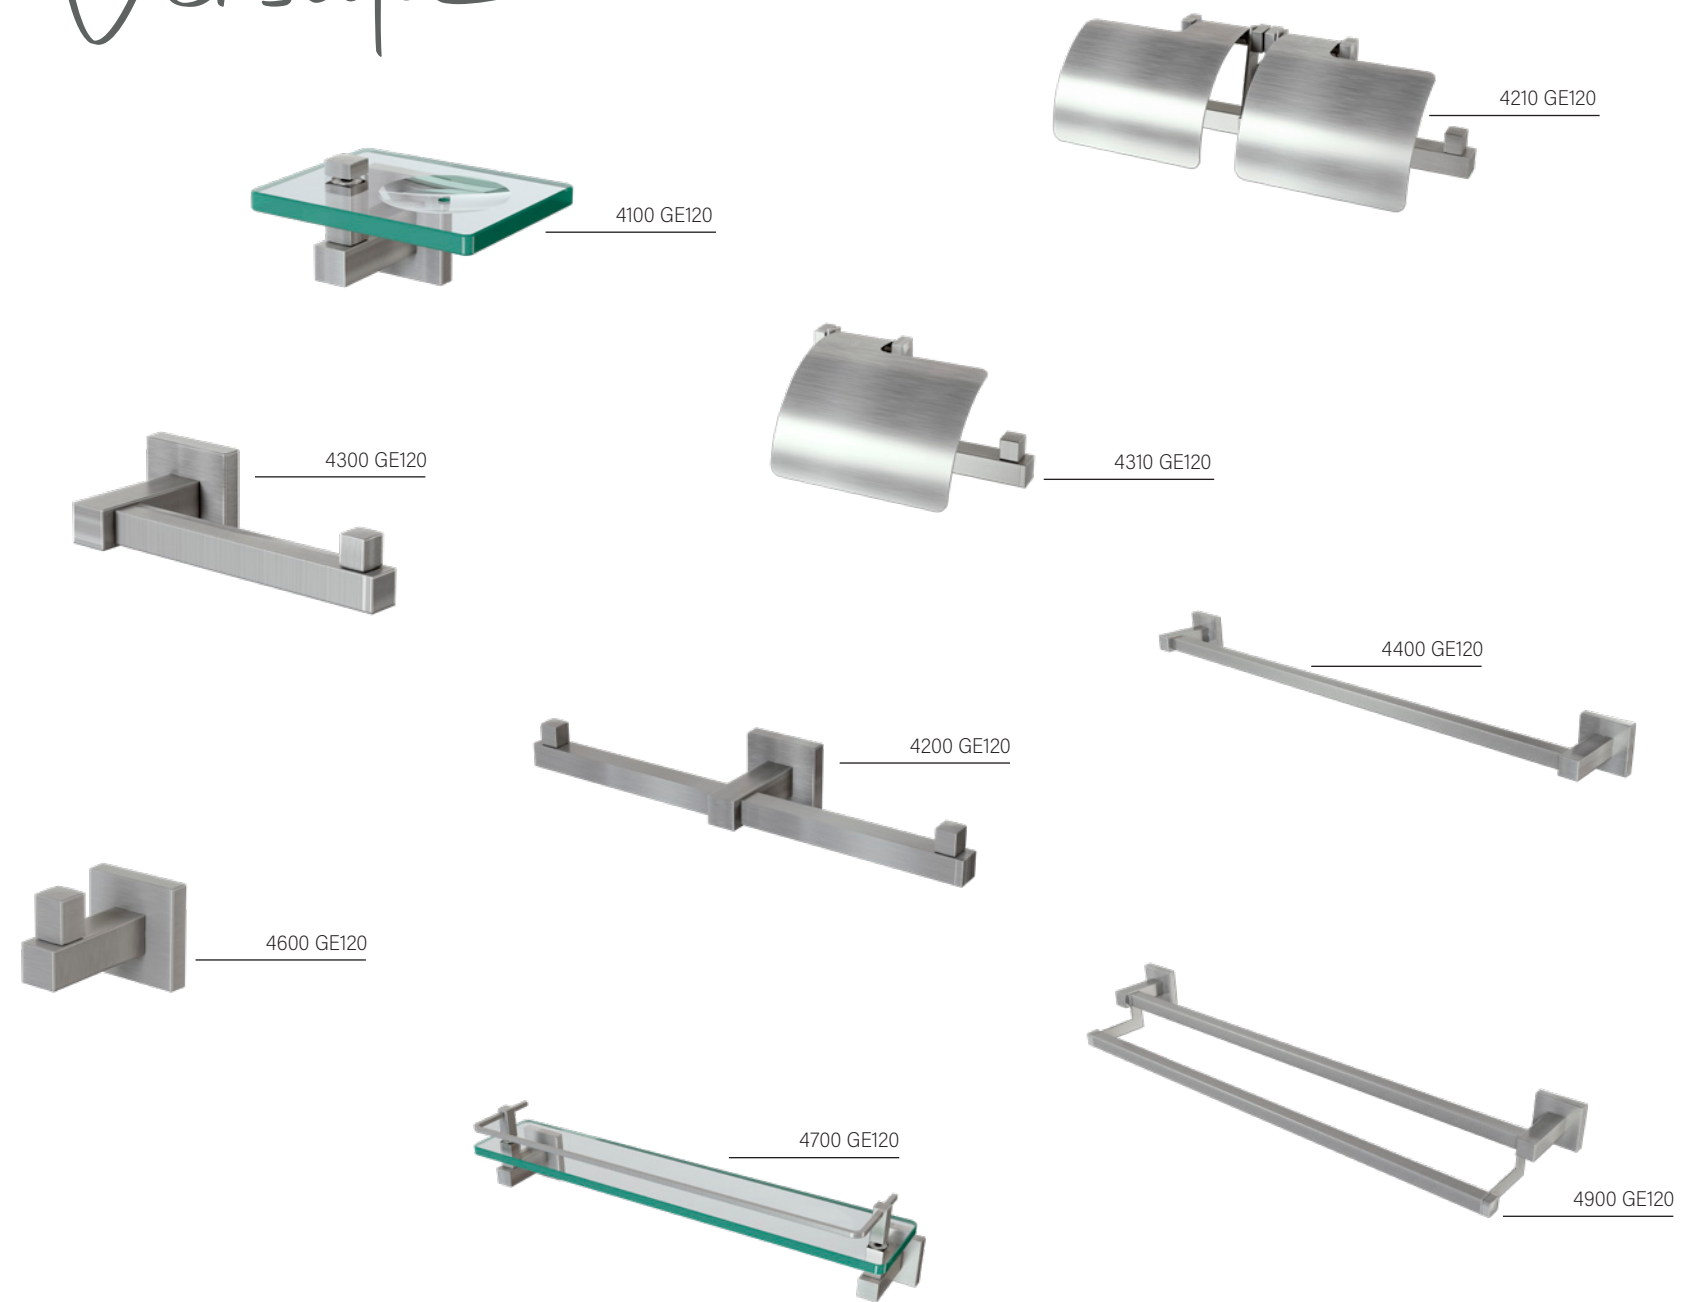

6877 CH370

Disponíveis nas cores:

Acessórios

Os acessórios são peças decorativas essenciais para tornar banheiros e lavabos mais completos.

Versata¹²⁰

Disponíveis nas cores:

Quartzo¹⁴⁰

Disponíveis nas cores: