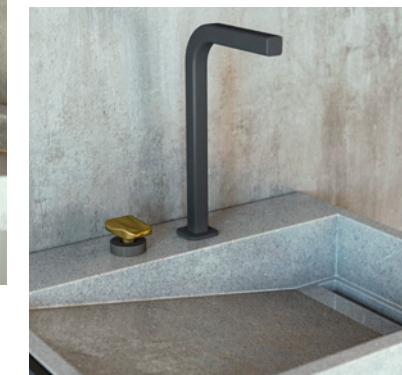

Barbara Dundes

Coleção BARBARA DUNDES

Disponíveis nas cores:

Projeto em desenvolvimento, as medidas poderão sofrer variações.

Túnis Clássica²⁶²

1877 BK262

1199 OV262

A beleza clássica dos contornos arredondados eleva o padrão de qualquer banheiro ou lavabo. Para contrapor, você pode utilizar os acessórios da linha **Soft 195**, na página 38.