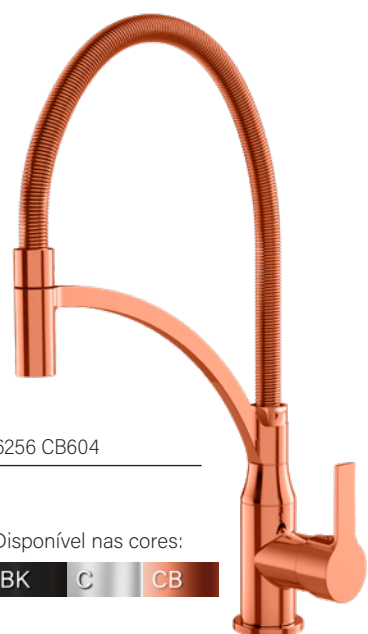

Bojo Ø15cm

Mix Plus 501

Bojo Ø15cm

Variações de hastes:

Disponíveis nas cores:

Cozinhas

“Felicidade é uma pequena casa
com uma grande cozinha.”

Alfred Hitchcock - cineasta britânico (1899-1980)

6256 BK610

Disponível nas cores:

6256 CB604

Disponível nas cores:

6260 C605

Disponíveis na cor:

6256 DV606

Disponível nas cores: