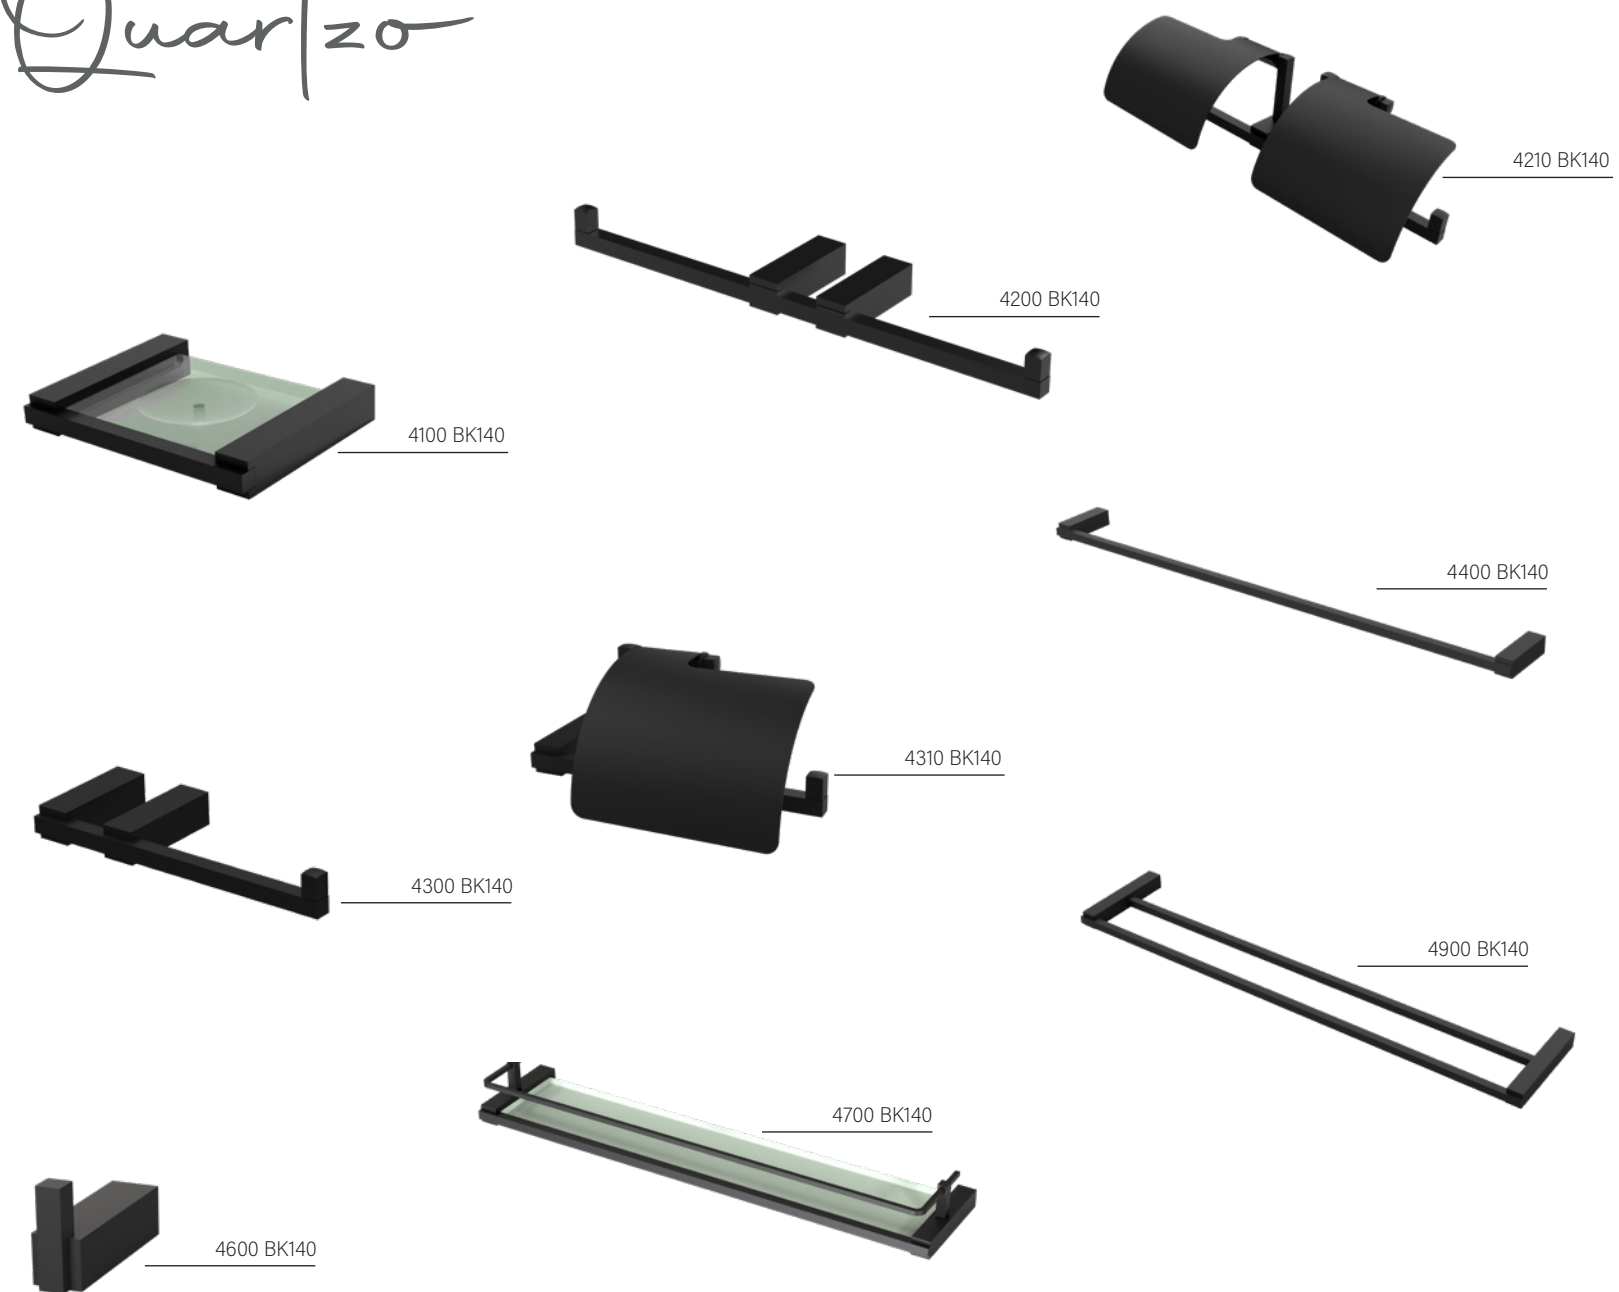

6877 CH370

Disponíveis nas cores:

Acessórios

Os acessórios são peças decorativas essenciais para tornar banheiros e lavabos mais completos.

Versata¹²⁰

Disponíveis nas cores:

Quartzo¹⁴⁰

Disponíveis nas cores: